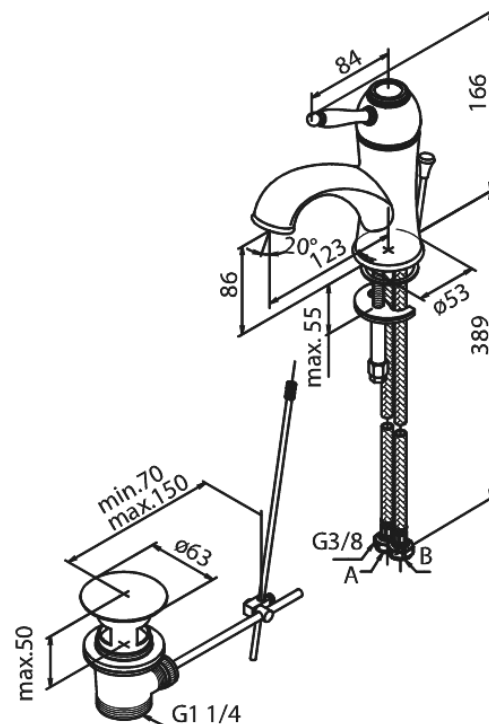

FM Mattsson Germany GmbH
Biedenkamp 3c, DE-21509 Glinde bei Hamburg

+49 405357080 info.de@fmattsongroup.com

Weitere Information auf <https://damixa.de>

damixa